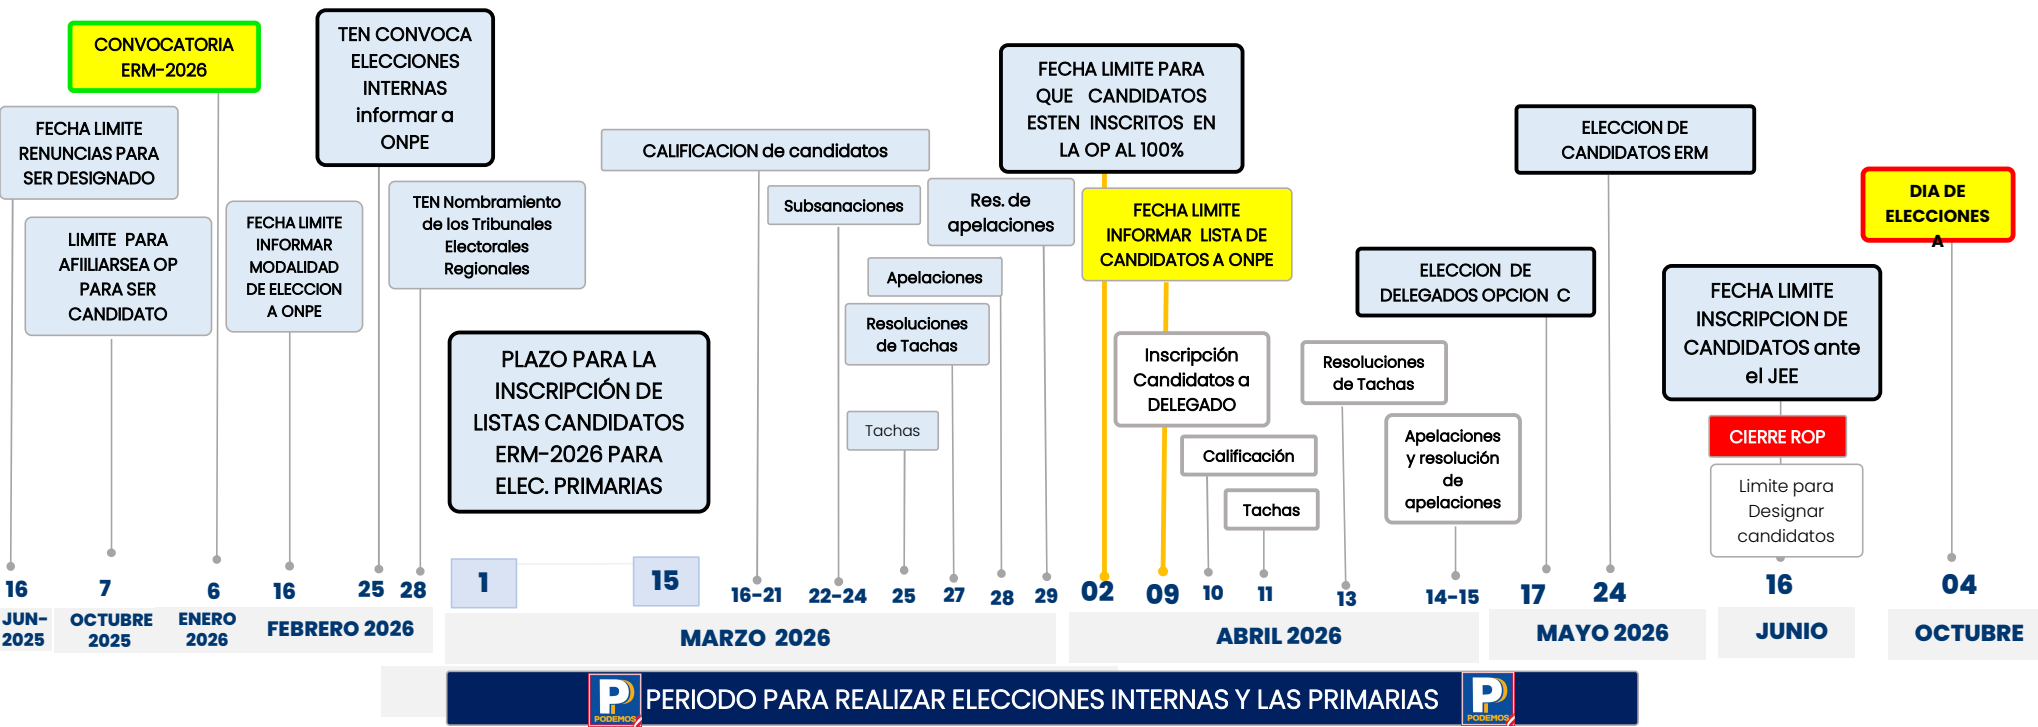

# Elecciones Internas

## CRONOGRAMA ELECTORAL ERM\_2026

2026